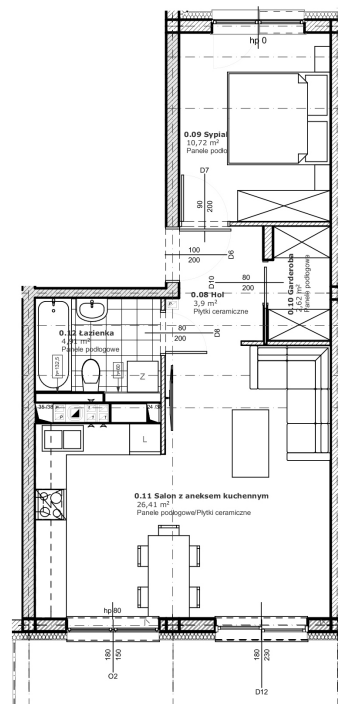

osiedle słoneczne na wzgórzu

osiedlesłoneczne-nawzgorzu.pl

mieszkanie 48,53 m²

układ mieszkania oraz powierzchnie pokoi

0.08	Hol	3,90 m ²
0.09	Sypialnia	10,72 m ²
0.10	Garderoba	2,62 m ²
0.11	Salon z aneksem kuchennym	26,41 m ²
0.12	Łazienka z WC	4,91 m ²
Razem		48,56 m²