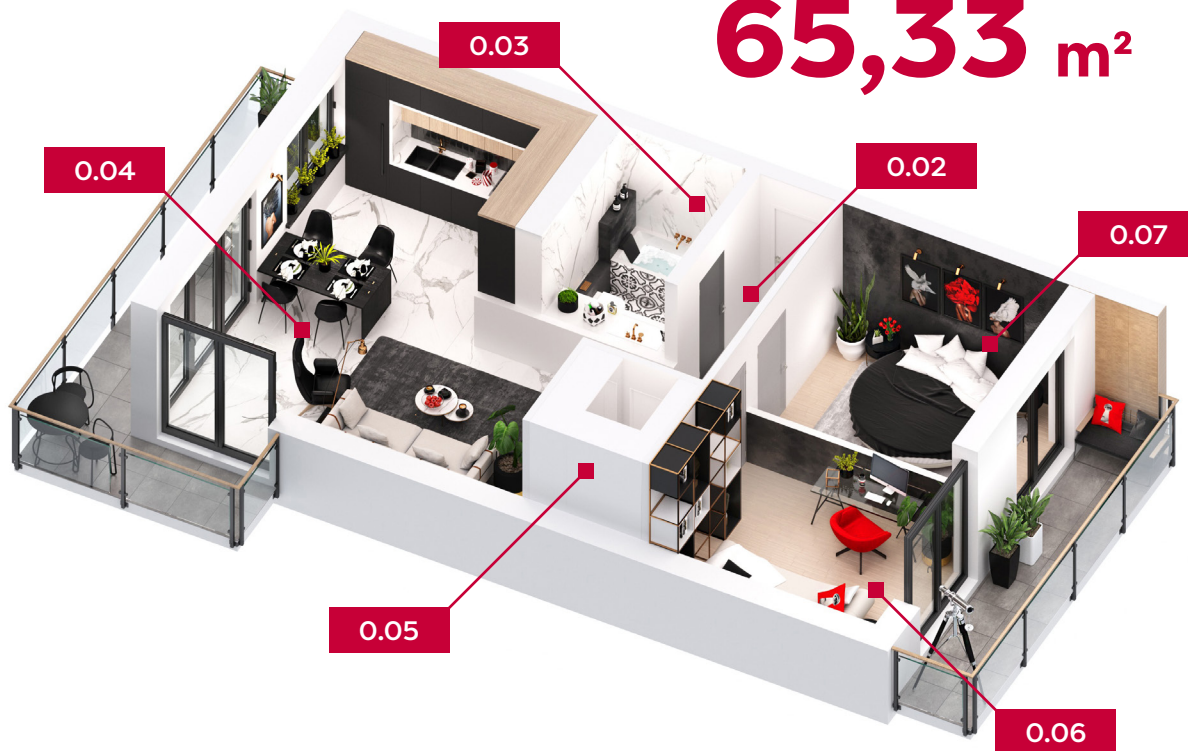

osiedle słoneczne na wzgórzu

osiedlesłoneczne-nawzgorzu.pl

mieszkanie 65,33 m²

układ mieszkania oraz powierzchnie pokoi

0.02	Hol	6,09 m ²
0.03	Łazienka z WC	5,16 m ²
0.04	Salon z aneksem kuchennym	29,14 m ²
0.05	Garderoba	3,21 m ²
0.06	Pokój	11,10 m ²
0.07	Sypialnia	10,63 m ²
Razem		65,33 m²