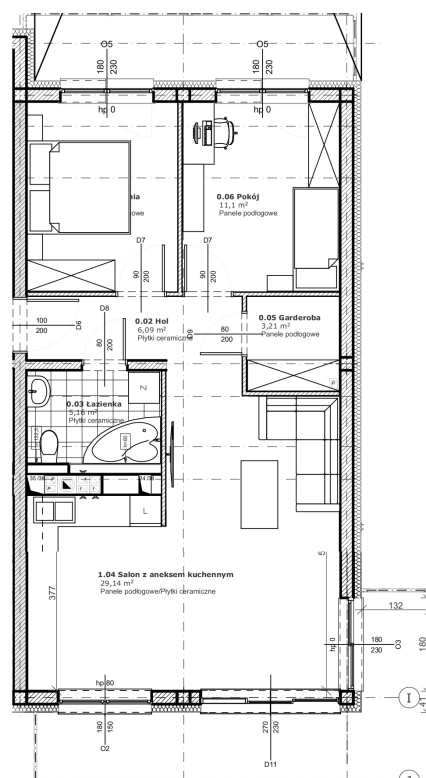

osiedle słoneczne na wzgórzu

osiedlesłoneczne-nawzgorzu.pl

mieszkanie 65,33 m²

układ mieszkania oraz powierzchnie pokoi

0.02	Hol	6,09 m ²
0.03	Łazienka z WC	5,16 m ²
0.04	Salon z aneksem kuchennym	29,14 m ²
0.05	Garderoba	3,21 m ²
0.06	Pokój	11,10 m ²
0.07	Sypialnia	10,63 m ²
Razem		65,33 m²